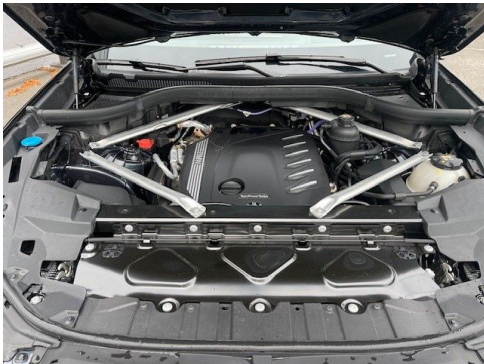

BMW X5 xDrive 30d LASER HUD uvm.

Kontakt

Autohaus Cyran
Altenberger Str. 212
48565 Steinfurt

Tel.: +49255293650
E-Mail: VERKAUF@CYRAN.DE