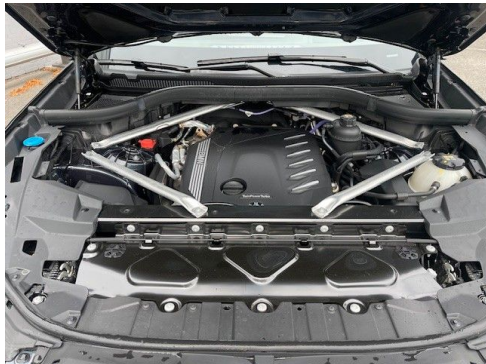

BMW X5 xDrive 30d LASER HUD uvm.

Kontakt

Autohaus Cyran
Altenberger Str. 212
48565 Steinfurt

Tel.: +49255293650
E-Mail: VERKAUF@CYRAN.DE