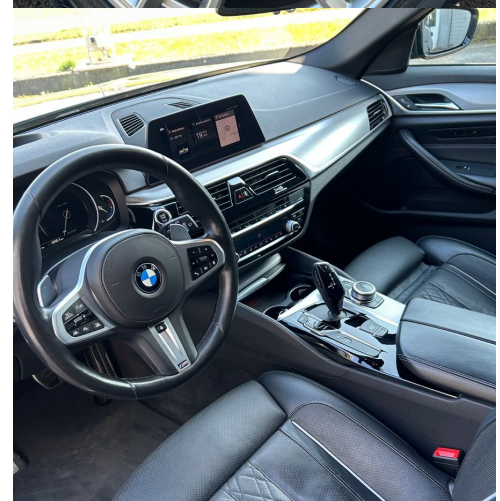

BMW 520d M Sport Touring

- Innovationspaket

Fahrzeugbilder

Kontakt

Autohaus Cyran
Altenberger Str. 212
48565 Steinfurt

Tel.: +49255293650
E-Mail: VERKAUF@CYRAN.DE