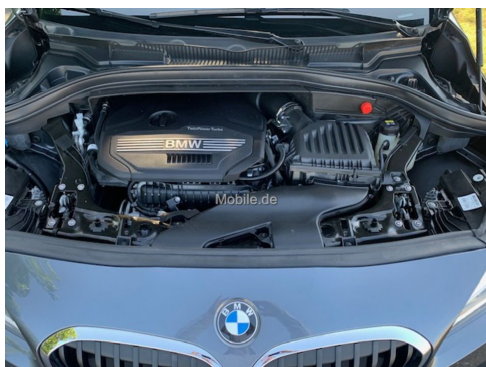

BMW 218i Active Tourer Advantage

Kontakt

Autohaus Cyran
Altenberger Str. 212
48565 Steinfurt

Tel.: +49255293650
E-Mail: VERKAUF@CYRAN.DE