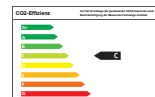

Mazda 6 Sports-Line 2.5 SKYACTIV-G

192 BOSE LED Kamera

BMW Service
MINI Service

Fahrzeugdaten

Erstzulassung 01.08.2015
Kilometer 63.417 km
Farbe grau

Motor

Kraftstoff Super
Hubraum 2.488 ccm
Leistung 141 kW (192 PS)
Antrieb Automatik

Umwelt

Schadstoffklasse Euro 6
Effizienzklasse C
CO2-Emission 150 g/km
Verbrauch, komb. 6,4 l/100km
Verbrauch, innerorts 8,6 l/100km
Verbrauch, außerorts 5,1 l/100km

Details

Klimaautomatik, 6x Front- Seiten- & Kopfairbags, Alarmanlage, Zentralverriegelung, Tempomat, Elektr. Fensterheber, Grüne Plakette, ESP, Sitzheizung vorn, Stoffpolster, Navigationssystem, Bordcomputer, Einparkhilfe hinten, Euro 6, Regensensor, Traktionskontrolle, Leichtmetallfelgen, ABS, Nebelscheinwerfer, Farbe: (Grau) - Titanium Flash, Freisprecheinrichtung, Head-Up-Display, ISOFIX Kindersitzbefestigung, Multifunktionslenkrad, Außenspiegel elektrisch, CD-Radio, Dachreling, scheckheftgepflegt, Servolenkung, Sportsitze, Start-Stop-Automatik, Sprachsteuerung, Interieur schwarz, Wegfahrsperrung,